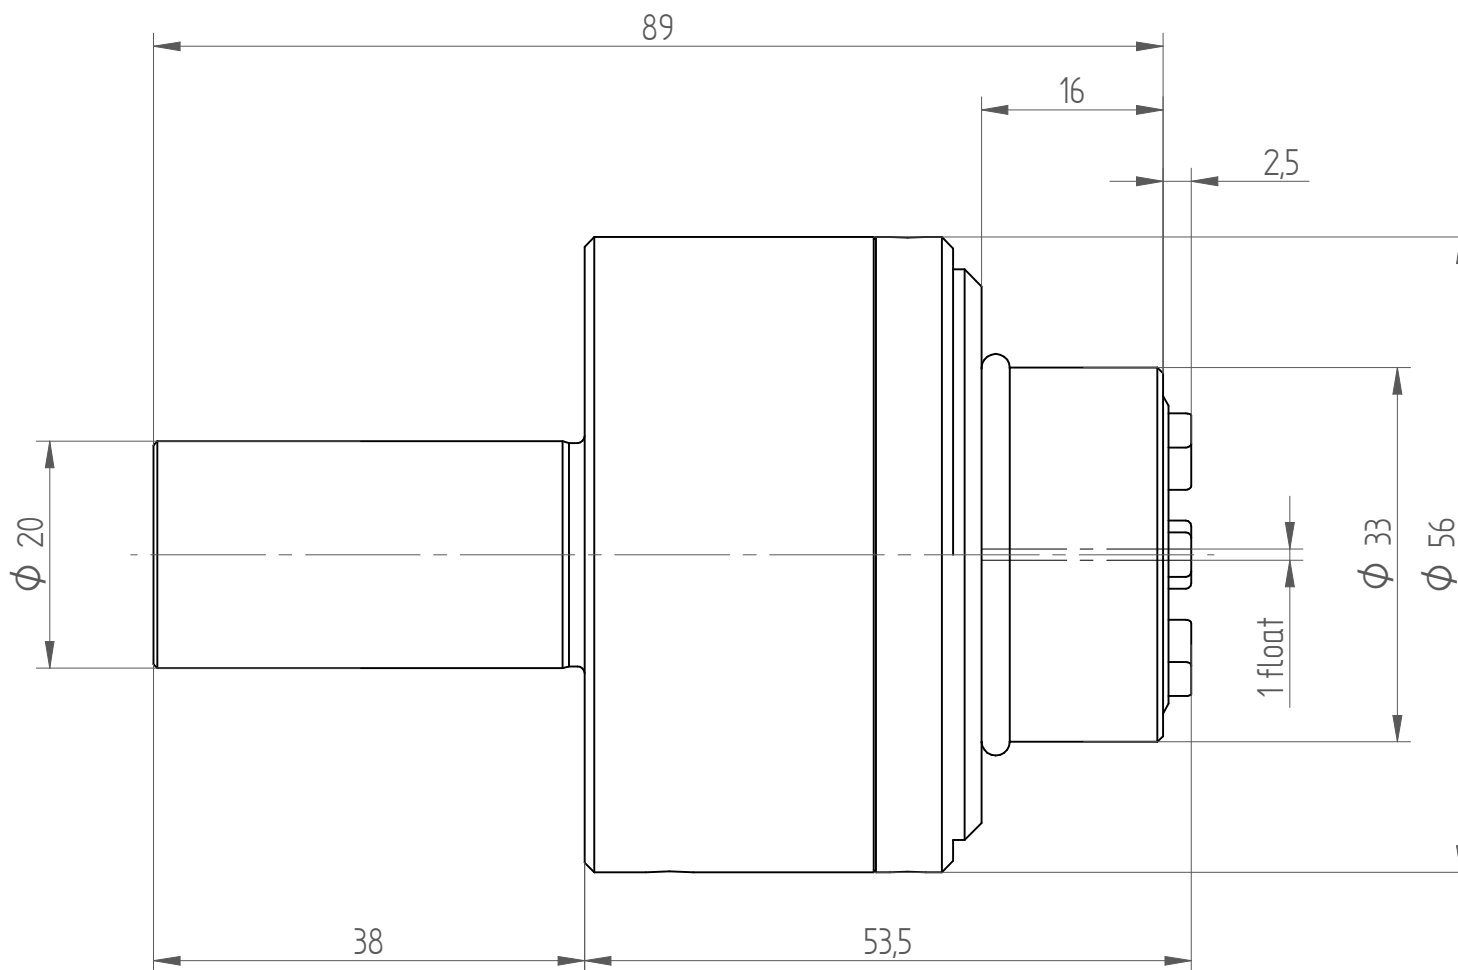

Swiss
Precision
Tools

REGO-FIX®

REGO-FIX AG
Obermattweg 60
4456 Tenniken / Switzerland

Phone +41 61 976 14 66
Fax +41 61 976 14 14
www.rego-fix.com

This is a non-controlled copy. All information given herein is subject to change without notice

The information given herein has been carefully checked and is believed to be correct. REGO-FIX, however, assumes no responsibility or liability for any errors, inaccuracies or omissions that may appear in this drawing

This document is subject to copyright laws. No part of this document may be reproduced or transmitted in any form or any means, electronic or mechanic, for any purpose, without the express written permission of REGO-FIX

Type : PHC20_ER20
Part No. : 262092003
Date : 18.02.2015
Scale : 1.5:1